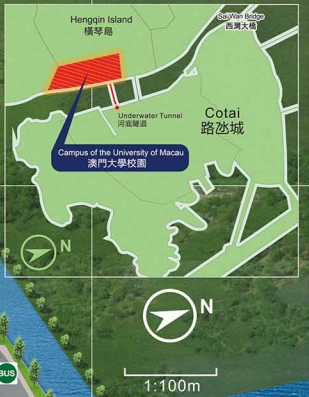

- East District 東面區域
- West District 西面區域
- North District 北面區域
- South District 南面區域

YGA2018 venue

Academic Units 學術單位	Building Name / Floor 大樓樓宇名稱 / 樓層	Building Code 樓宇編號	Grid 座標位置
Faculty of Arts and Humanities 人文學院	Faculty of Arts and Humanities Building, 4/F 人文社會科學大樓, 4樓	E21	B4
Faculty of Business Administration 工商管理學院	Faculty of Business Administration, G/F 工商管理學院大樓, 1樓	E22	B3
Faculty of Education 教育學院	Faculty of Education, 4/F 教育學院大樓, 4樓	E33	C3
Faculty of Health Sciences 健康科學學院	Faculty of Health Sciences, 4/F 健康科學學院大樓, 4樓	E12	B5
Faculty of Law 法律學院	Faculty of Law, 1/F 法律學院大樓, 1樓	E32	C3
Faculty of Social Sciences 社會科學學院	Faculty of Social Sciences Building, 4/F 人文社會科學大樓, 4樓	E21	B4
Faculty of Science and Technology 科技學院	Faculty of Science and Technology, 4/F 科技學院大樓, 4樓	E11	B5
Institute of Chinese Medical Sciences 中醫藥研究所	Research Building N22, 1/F 中醫藥研究所大樓, 1樓	N22	A6
Institute of Applied Physics and Materials Engineering 應用物理及材料工程研究所	Faculty of Health Sciences, 1/F 健康科學學院大樓, 1樓	E12/N23	B5/B7
Institute of Collaborative Innovation 協創創新研究所	Administration Building, 6/F 行政樓大樓, 6樓	N6	B6
—Centre for Data Science 數據科學中心	Research Building N21, G/F 健康科學大樓, 1樓	N21	B7
State Key Laboratory of Quality Research in Chinese Medicine 中醫藥質量控制國家重點實驗室	Research Building N22, 6/F and 7/F 中醫藥大樓, 6-7樓	N22	A6
State Key Laboratory of Quality Research in Chinese Medicine 中醫藥質量控制國家重點實驗室	Faculty of Business Administration, G/F 工商管理學院大樓, 1樓	E22	B3
Centre for China History and Culture 中國歷史及文化研究中心	East 3rd Building 東三座	C4	C2
Centre for Continuing Education 持續教育中心	BOC Centennial Building, G/F 中銀百年紀念大樓, 1樓	E3	C4
Centre for Music Studies 澳門音樂研究中心	Humanities and Social Sciences Building, G/F 人文社會科學大樓, 1樓	E21	B4
Centre for Teaching and Learning Enhancement 教學與學習提升中心	Central Teaching Building, 3/F 中央教學樓, 3樓	E6	C4